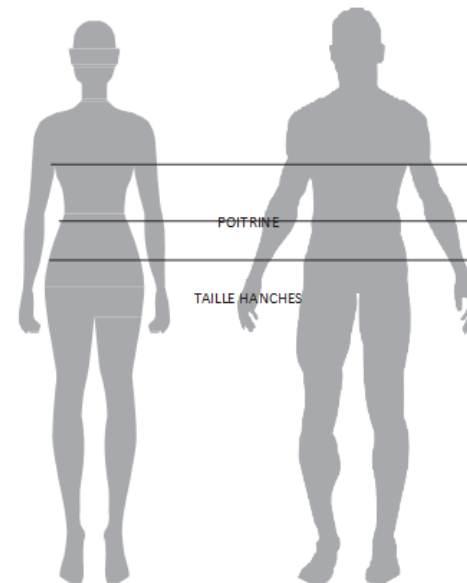

CADETS/ JUNIORS/ SENIORS

Taille

De 0 à 7

Tarif*

De 0 à 7:190 €

Poids

750 g

Normes IJF

RACING LIMOUSIN **JUDO 87**

**Tarif inclut la broderie*

YUSHO IJF

MIZUNO HOMME	POITRINE	TAILLE	HANCHES	HAUTEUR
XXS	75-82	63-68	78-83	159-163
XS	83-88	69-74	84-89	164-168
S	89-94	75-80	90-94	169-173
M	95-100	81-86	95-100	174-178
L	101-106	87-92	101-106	179-183
XL	107-112	93-98	107-112	184-188
XXL	113-118	99-104	113-118	189-193
XXXL	119-124	105-110	119-124	194-198
MIZUNO FEMME	POITRINE	TAILLE	HANCHES	HAUTEUR
XXS	71-76	52-57	77-82	151-156
XS	77-82	58-63	83-88	157-162
S	83-88	64-69	89-94	162-167
M	89-94	70-75	95-100	167-172
L	95-100	76-81	101-106	172-177
XL	101-106	82-87	107-112	177-182
XXL	107-112	88-93	113-118	182-187
MIZUNO JUNIOR	POITRINE	TAILLE	HANCHES	HAUTEUR
S	58-61	55-56	62-64	110-116
M	62-64	57-58	65-69	116-128
L	65-71	59-64	70-77	128-140
XL	72-79	65-68	78-83	140-152
XXL	80-86	69-72	84-89	152-164

Les mesures indiquées dans le tableau sont exprimées en centimètres et indiquent une plage de mesures moyennes entre les mesures minimales et maximales pour la taille correspondante.

Tailles pour les IJF